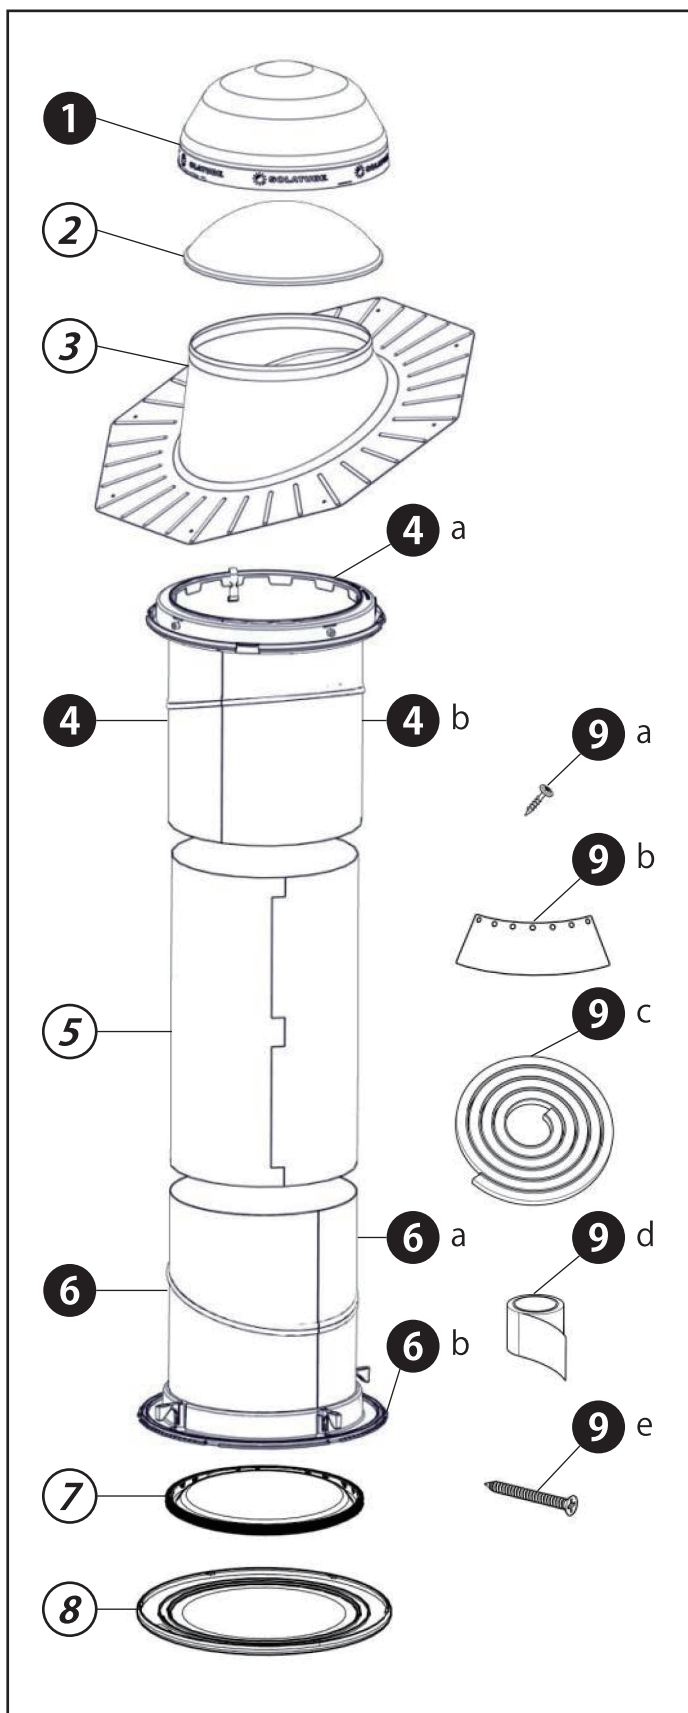

Solatube Brighten Up® Series

160DS & 290DS スタータキット標準パーツリスト

本体付属品

- | | | |
|----------|------------------------|-----|
| ① | レイベンダードーム | 1 個 |
| ② | ショックインナードーム | 別売品 |
| ③ | ルーフベース | 別売品 |
| ④ | トップアングルチューブ組立品 | 1 式 |
| | a. ドームリング | 1 個 |
| | b. トップアングルチューブ L=300mm | 1 本 |
| ⑤ | 延長チューブ | 別売品 |
| ⑥ | ボトムアングルチューブ組立品 | 1 式 |
| | a. ボトムアングルチューブ L=300mm | 1 本 |
| | b. 天井リング | 1 個 |
| ⑦ | レンズ | 別売品 |
| ⑧ | 散光カバー | 別売品 |
| ⑨ | ファスナーキット | 1 式 |
| | a. ドームリング固定ビス | 5 本 |
| | b. 反射板 | 1 枚 |
| | c. チューブジョイントシール | 1 本 |
| | d. アルミテープ | 1 巻 |
| | e. 天井リング固定ビス | 4 本 |