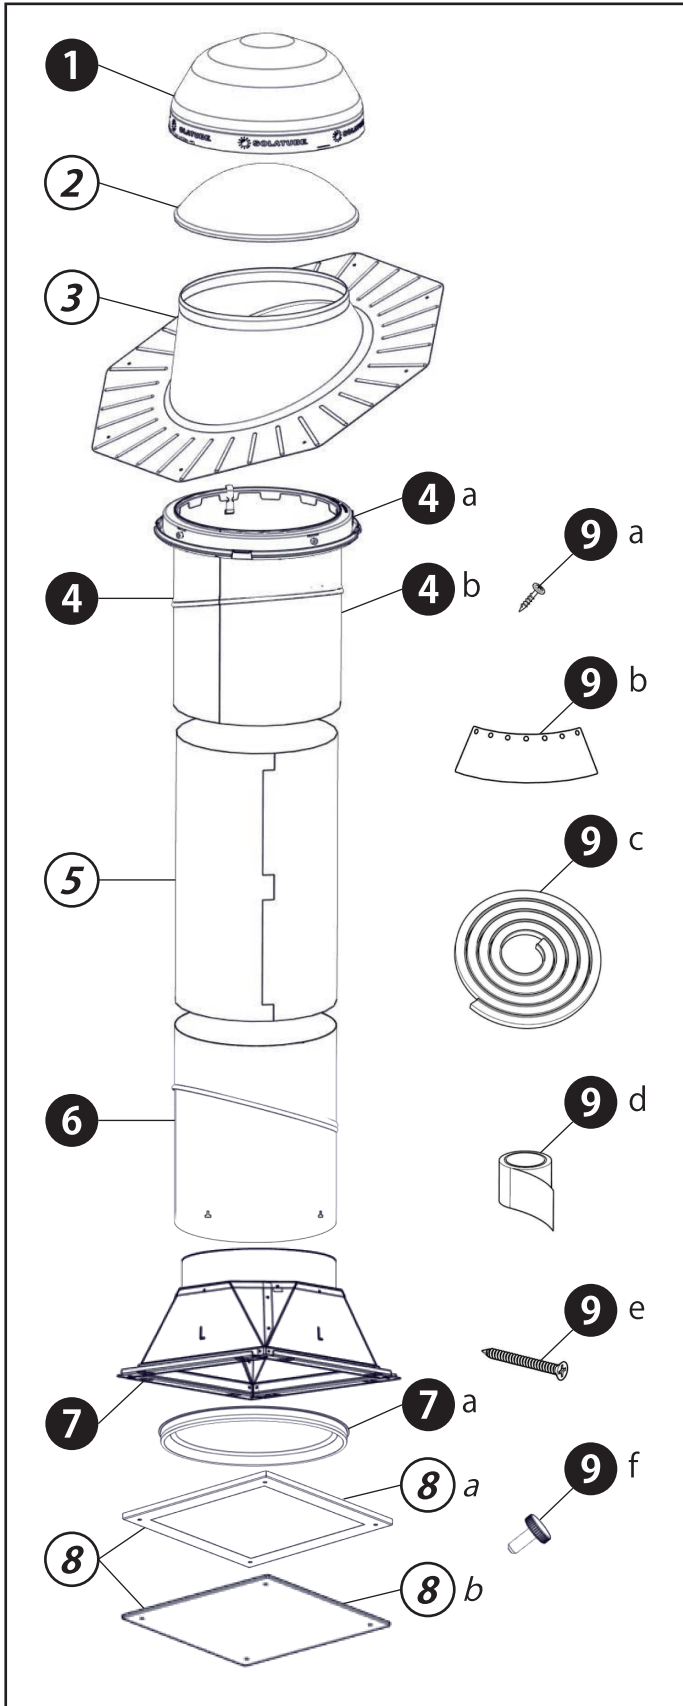

Solatube Brighten Up® Series

160DS&290DS スクエアキット標準パーツリスト

本体付属品

- | | | |
|----------|------------------------|-----|
| ① | レイベンダードーム | 1 個 |
| ② | ショックインナードーム | 別売品 |
| ③ | ルーフベース | 別売品 |
| ④ | トップアングルチューブ組立品 | 1 式 |
| | a. ドームリング | 1 個 |
| | b. トップアングルチューブ L=300mm | 1 本 |
| ⑤ | 延長チューブ | 別売品 |
| ⑥ | ボトムアングルチューブ L=300mm | 1 本 |
| ⑦ | 連結ボックス | 1 個 |
| | a. ナチュラルレンズ | 1 枚 |
| ⑧ | 散光カバー | 別売品 |
| | a. フレーム | |
| | b. 散光レンズ | |
| ⑨ | ファスナーキット | 1 式 |
| | a. ドームリング固定ビス | 5 本 |
| | b. 反射板 | 1 枚 |
| | c. チューブジョイントシール | 1 本 |
| | d. アルミテープ | 1 巻 |
| | e. 連結ボックス固定ビス | 4 本 |
| | f. 散光カバー固定ビス | 4 本 |

※スクエアオプティの場合…⑧aと⑧bが一体になります。

※スクエアキットに、別売品は含まれておりません。

本製品に関するお問い合わせは、下記までお願いいたします。