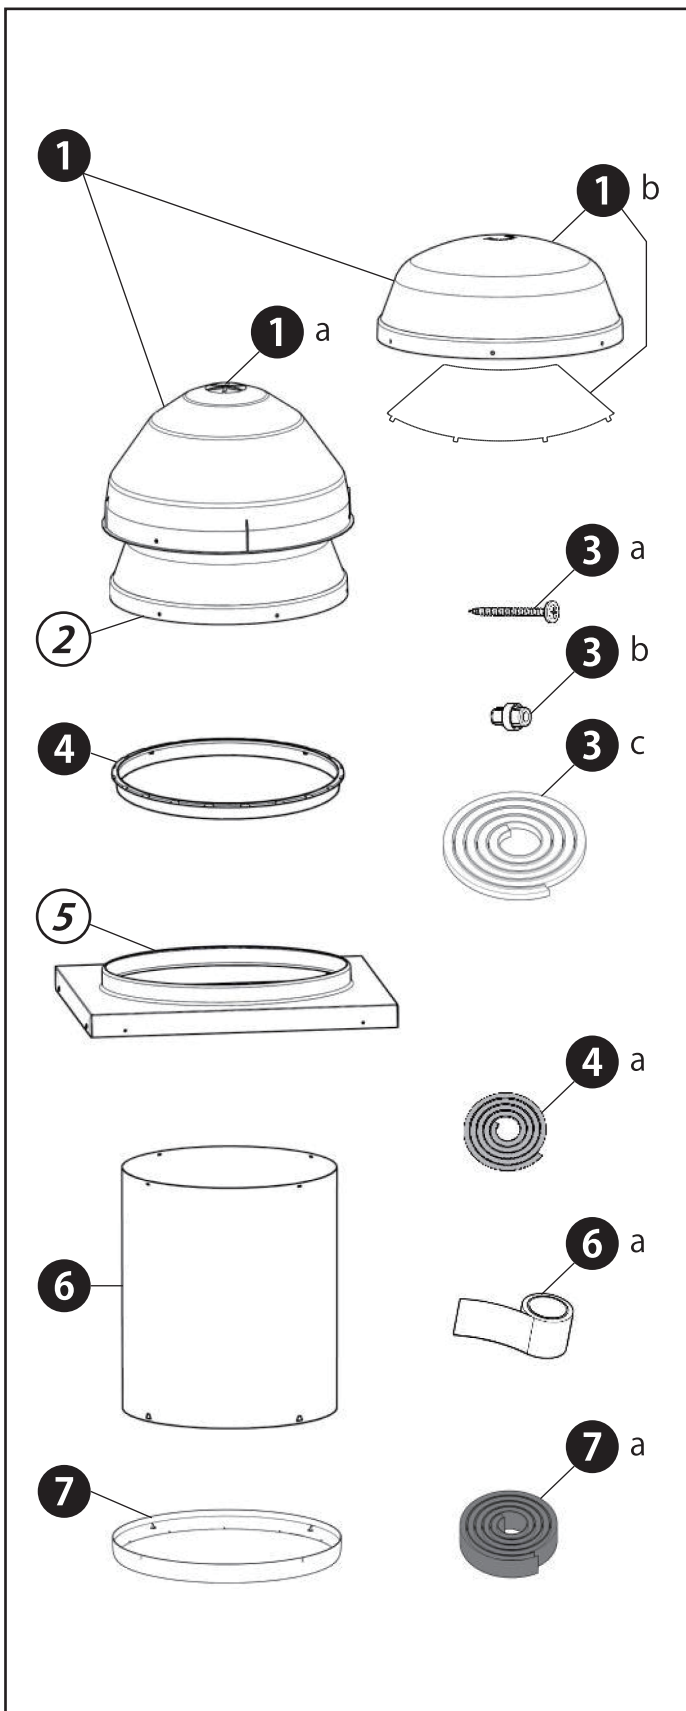

Solatube SolaMaster® Series

330DS & 750DS オープンタイプキット標準パーツリスト

本体付属品

①	ドーム	1個
	a.750DS レイベンダードーム または b.330DS クリアドーム（反射板付）	
②	インナードーム（750DS用）	別売品
③	ドームファスナーキット	1式
	a. ドーム固定ビス	4本
	b. ドームスペーサー	3個
	c. ドームシール	1本
④	チューブリング	1個
	a. チューブリングシール	1本
⑤	ルーフベース	別売品
⑥	延長チューブ L=600mm	1本
	a. アルミテープ	1巻
⑦	散光カバー	1枚
	a. 散光カバーシール	1本