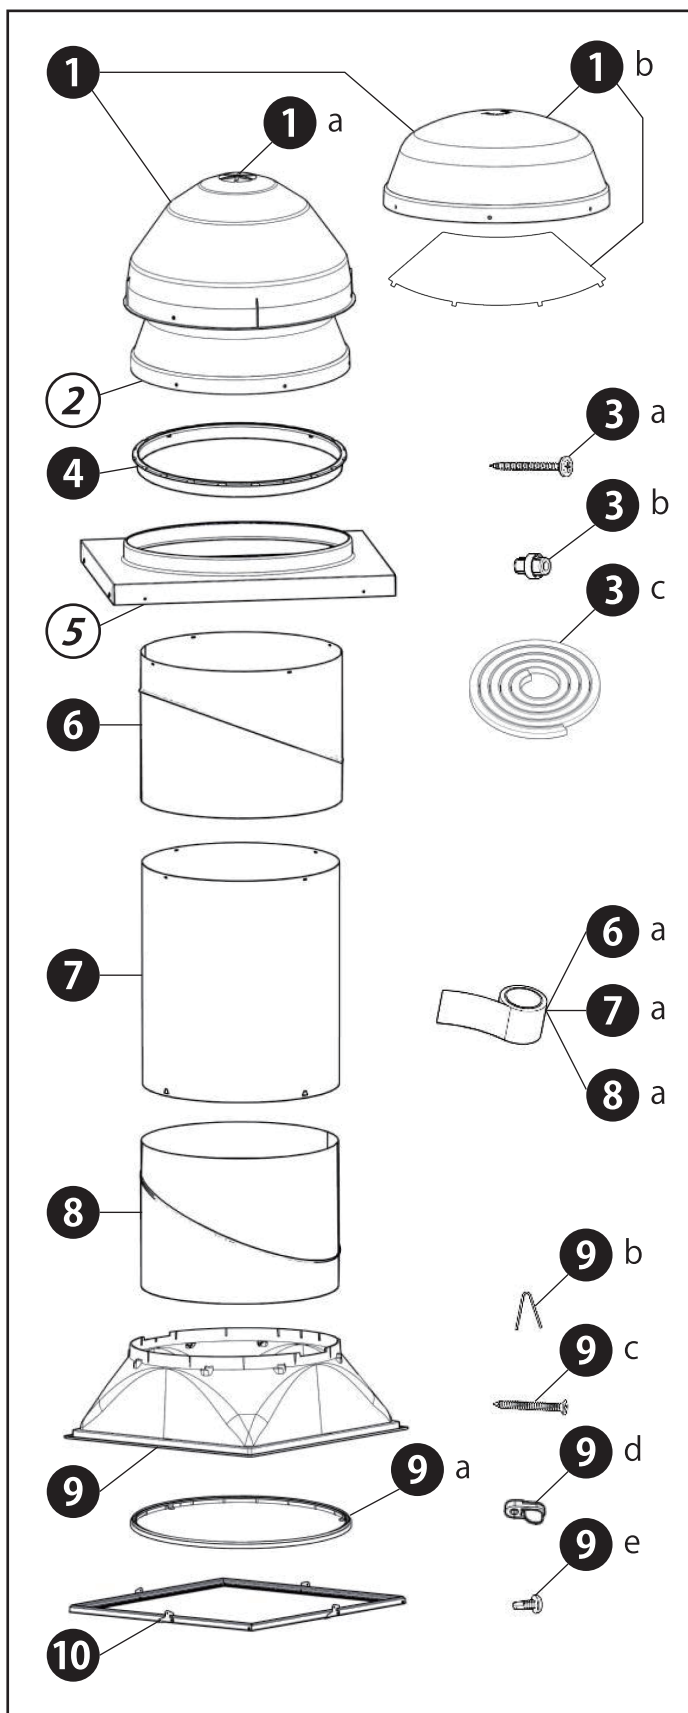

Solatube SolaMaster® Series

330DS & 750DS クローズタイプキット標準パーツリスト

本体付属品

- | | | |
|----------|---|------------|
| ① | ドーム | 1 個 |
| | a.750DS レイバンダードーム
または
b.330DS クリアドーム (反射板付) | |
| ② | インナードーム (750DS 用) | 別売品 |
| ③ | ドームファスナーキット | 1 式 |
| | a. ドーム固定ビス | 4 本 |
| | b. ドームスペーサー | 3 個 |
| | c. ドームシール | 1 本 |
| ④ | チューブリング | 1 個 |
| ⑤ | ルーフベース | 別売品 |
| ⑥ | トップアングルチューブ L=400mm | 1 本 |
| | a. アルミテープ | 1 巻 |
| ⑦ | 延長チューブ L=600mm | 1 本 |
| | a. アルミテープ | 1 巻 |
| ⑧ | ボトムアングルチューブ L=400mm | 1 本 |
| | a. アルミテープ | 1 巻 |
| ⑨ | 連結ボックス | 1 個 |
| | a. ナチュラルレンズ | 1 枚 |
| | b. 連結ボックス固定クリップ | 4 個 |
| | c. 連結ボックス固定ビス (天井面固定用) | 4 本 |
| | d. ナチュラルレンズ固定タブ | 8 個 |
| | e. ナチュラルレンズ固定ビス | 8 本 |
| ⑩ | 散光カバー | 1 枚 |

※製品によりネジやパッキン等の仕様が異なります。
※クローズタイプキットに、別売品は含まれておりません。

本製品に関するお問い合わせは、下記までお願いいたします。