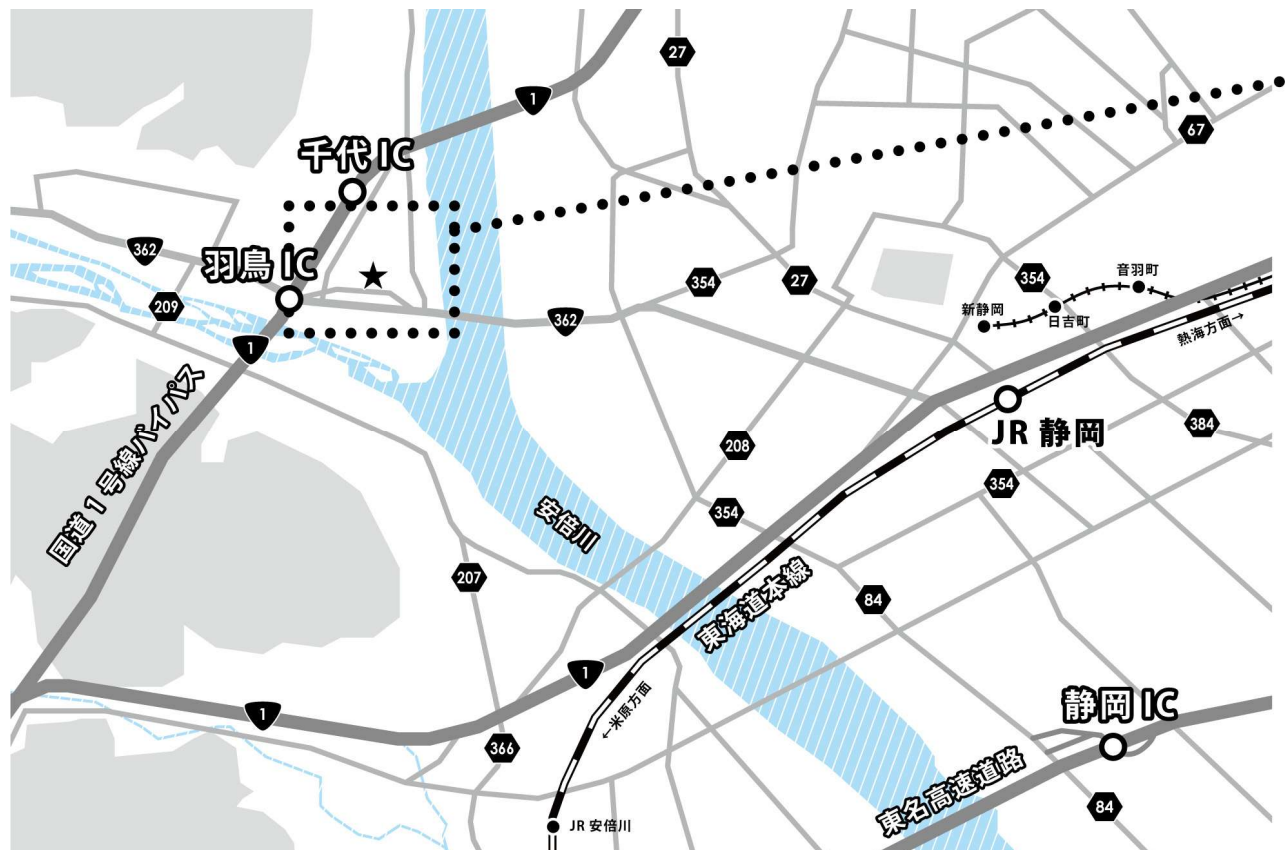

場所：大和スレート株式会社 静岡事務所

〒421-1213 静岡県静岡市葵区山崎2丁目26-2

TEL：054-298-7830

※公共交通機関（電車）でお越しの場合

- ・「JR静岡駅」下車、駅から車移動で約15分です。

※公共交通機関（バス）でお越しの場合

- ・「JR静岡駅北口バスターミナル3番のりば」出発し、つジャストライン 藁科谷津ターミナル行き「山崎バス停」下車、徒歩で約5分です。

●時間帯によりバスの本数が少ない場合がありますので、事前にご確認ください。

※お車でお越しの場合

- ・東名高速道路 静岡ICより約20分です。
- ・国道1号線バイパス 千代IC/羽鳥ICより約5分です。

QRコードから近隣地図を
ご確認ください